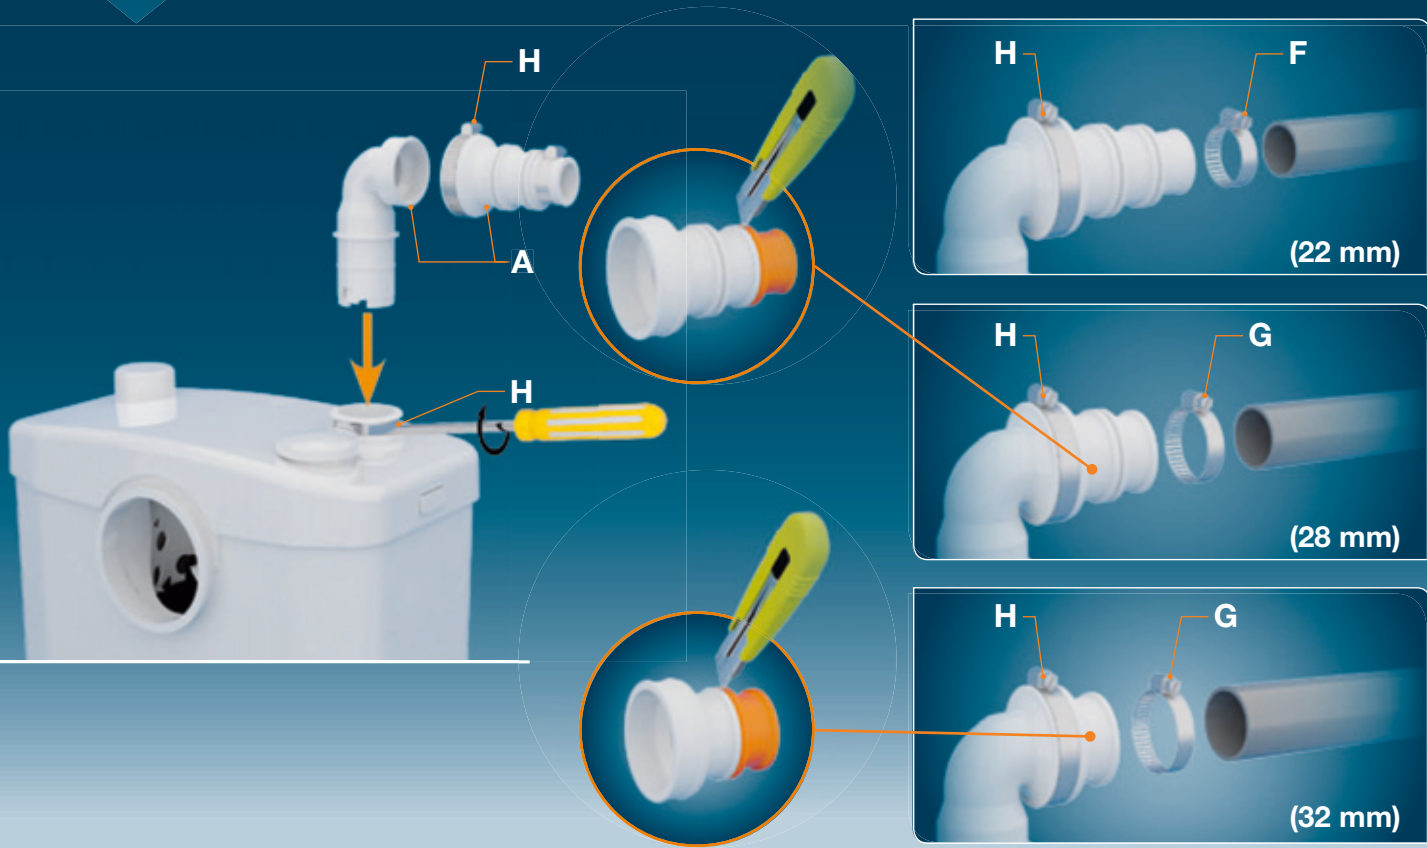

SANIBROYEUR® Pro - SANIBROY® Pro

SANITOP®

K70 - EN12050-3
 220-240V - 50Hz - 400 W
 IP44 - 1,9A - Ⓢ - 6,4 kg

1

2

3

4

5