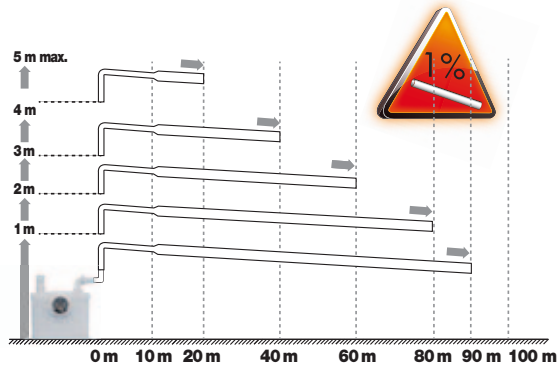

SANIBROYEUR® Pro - SANIBROY® Pro

SANITOP®

K70 - EN12050-3
 220-240V - 50Hz - 400 W
 IP44 - 1,9A - Ⓢ - 6,4 kg

1

2

3

4

5