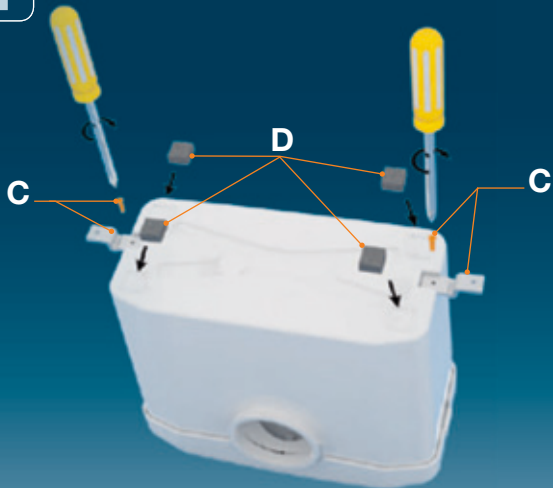

SANIBROYEUR® Pro - SANIBROY® Pro

SANITOP®

K70 - EN12050-3
 220-240V - 50Hz - 400 W
 IP44 - 1,9A - Ⓢ - 6,4 kg

1

2

3

4

5