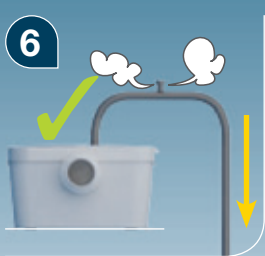

SANIBROYEUR® Pro - SANIBROY® Pro

SANITOP®

K70 - EN12050-3
 220-240V - 50Hz - 400 W
 IP44 - 1,9A - Ⓢ - 6,4 kg

1

2

3

4

5