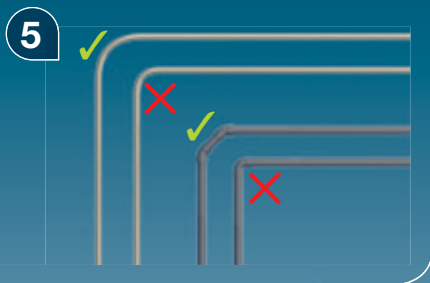

SANIBROYEUR® Pro - SANIBROY® Pro

SANITOP®

K70 - EN12050-3
 220-240V - 50Hz - 400 W
 IP44 - 1,9A - Ⓢ - 6,4 kg

1

2

3

4

5