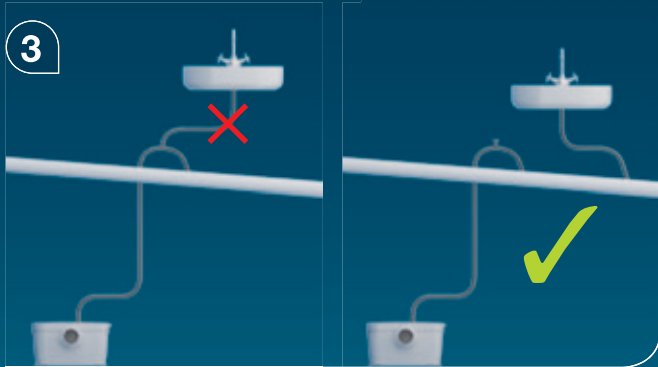

SANIBROYEUR® Pro - SANIBROY® Pro

SANITOP®

K70 - EN12050-3
 220-240V - 50Hz - 400 W
 IP44 - 1,9A - Ⓢ - 6,4 kg

1

2

3

4

5