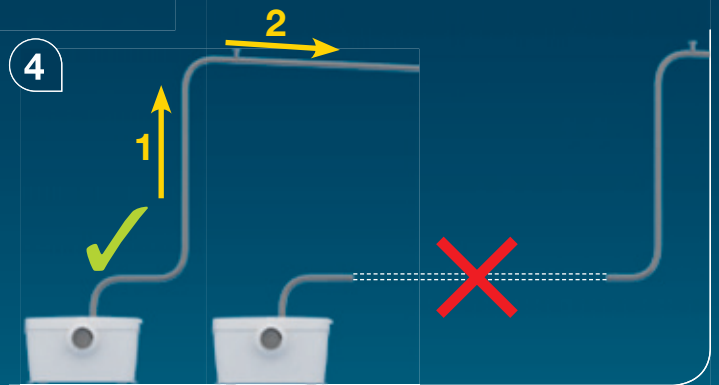

SANIBROYEUR® Pro - SANIBROY® Pro

SANITOP®

K70 - EN12050-3
 220-240V - 50Hz - 400 W
 IP44 - 1,9A - Ⓢ - 6,4 kg

1

2

3

4

5