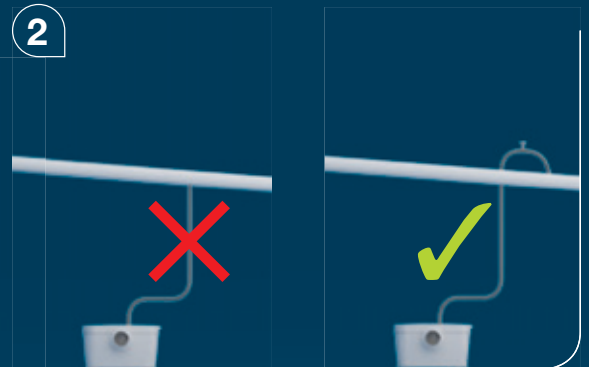

HU FELSZERELÉSI ÉS KEZELÉSI ÚTMUTATÓ

PL INSTRUKCJA INSTALACJI

RU ИНСТРУКЦИЯ ПО МОНТАЖУ И ЭКСПЛУАТАЦИИ

RO MANUAL DE INSTALARE

CZ NÁVOD K INSTALACI A POUŽÍVÁNÍ

TR KURULUM KILAVUZU

EL ΟΔΗΓΙΕΣ ΕΓΚΑΤΑΣΤΑΣΗΣ

CN 用户应保留安装指南以备用