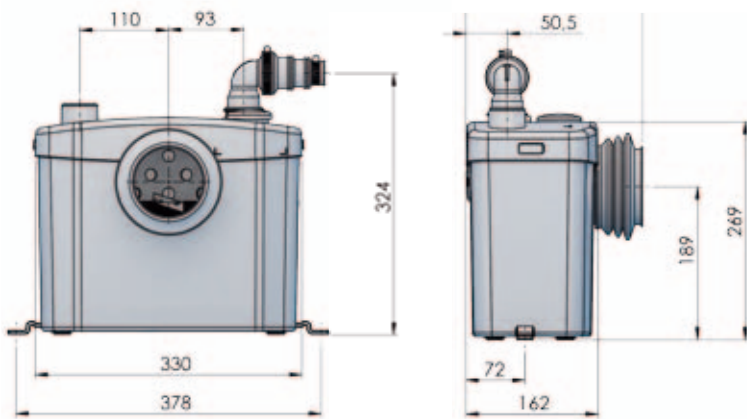

SANIBROYEUR® Pro - SANIBROY® Pro

SANITOP®

K70 - EN12050-3
 220-240V - 50Hz - 400 W
 IP44 - 1,9A - Ⓢ - 6,4 kg

1

2

3

4

5