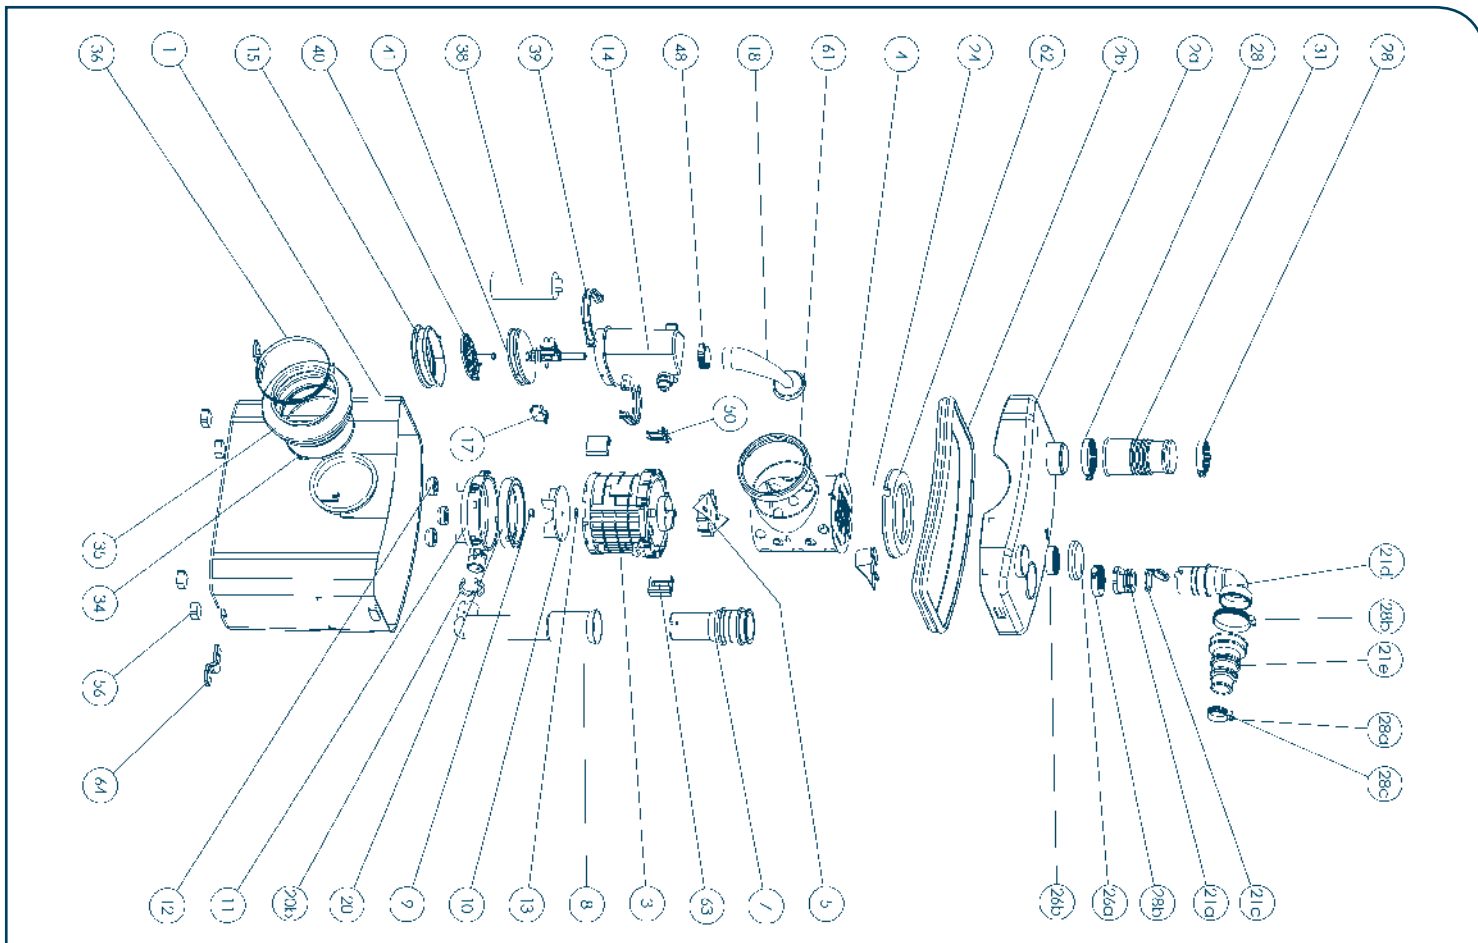

FRANCE
SOCIÉTÉ FRANÇAISE D'ASSAINISSEMENT
8, rue d'Aboukir - 75002 Paris
Tél. +33 1 44 82 39 00
Fax +33 1 44 82 39 01

UNITED KINGDOM
SANIFLO Ltd.,
Howard House, The Runway
South Ruislip Middx.,
HA4 6 SE
Tel. +44 208 842 0033/4040
Fax +44 208 842 1671

IRELAND
SANIRISH Ltd
IDA Industrial Estate
Edenderry - County Offaly
Tel. + 353 46 9733 102
Fax + 353 46 97 33 093

AUSTRALIA
SANIFLO AUSTRALIA
Unit 7, 15 Howleys Road,
Notting Hill - P.O. Box 5122
Pinewood Victoria 3149
Melbourne
Tel. +61 3 9543 3891
Fax +61 3 9543 6851

DEUTSCHLAND
SFA SANIBROY GmbH
Waldstr. 23 Geb. B5 - 63128 Dietzenbach
Tel. (060 74) 30928-0
Fax (060 74) 30928-90

ITALIA
SFA ITALIA spa
Via del Benessere, 9
27010 Siziano (PV)
Tel. 03 82 61 81
Fax 03 82 61 8200

ESPAÑA
GRUPO SFA
C/ Vinyalets, 1 - P.I. Can Vinyalets
08130 Sta. - Perpètua de Mogoda -
Barcelona
Tel. +34 93 544 60 76
Fax +34 93 462 18 96

PORTUGAL
SFA Lda - SINTRA BUSINESS PARK,
Edifício 01-1ºP - 2710-089 SINTRA
Tel. +351 21 350 70 00
Fax +351 21 957 70 00

SUISSE SCHWEIZ SVIZZERA
SFA SANIBROY AB SWITZERLAND
Stettenstrasse 6 - CH-8954 Geroldswil
Tel. +41 44 748 17 44
Fax +41 44 748 17 43

BENELUX
SFA BENELUX B.V.
Voltaweg 4
6101 XK Echt
Tel. +31 475 487100
Fax +31 475 486515

SVERIGE
SANIFLO AB
BOX 797
S-191 27 Sollentuna
Tel. +08-404 15 30
Fax + 08-404 15 39

POLSKA
SFA POLAND
ul. Kolejowa 33
05-092 Łomianki/Warszawa
Tel. (+4822) 732 00 32
Fax (+4822) 751 35 16

POSSIA
SFA POSSIA
101000 Москва - Колпачный пер.
9а, ком. 103
Тел. (495) 258 29 51
факс (495) 258 29 51

ČESKÁ REPUBLIKA
SFA-SANIBROY, spol. s r.o
Na Košince - 180 00 PRAHA 8 - Libeň
Tel : +420 266 712 855
Fax : +420 266 712 856

ROMANIA
SFA SANIFLO S.R.L.
Strada Leonard Nicolae, nr. 2A
Timișoara 300454
Tel. +40 256 245 092
Fax +40 256 245 029

TÜRKIYE
SFA SANIHYDRO LTD STI
Ortaklar Caddesi No:7 Ünal Apt. 2
34394 MECİDİYEKÖY - İSTANBUL
Tel : +90 212 275 30 88
Fax : +90 212 275 90 58

中国
升利保
宁波舒福安卫浴设备有限公司
宁波市鄞州区雅源南路480号(315153)
T. 0574 - 8817 1777
F. 0574 - 87281907

SERVICE HELPLINES			
	TEL	FAX	
France	N°Azur 0 810 05 90 02 1 UT par appel	03 44 94 46 19	Benelux
United Kingdom	08457 650011 (Call from a land line)	020 8842 1671	Sverige
Ireland	1850 23 24 25 (LOW CALL)	+ 353 46 97 33 093	Poliska
Australia	+61 3 9543 3891	+61 3 9543 6851	Россия
Deutschland	0800 82 27 82 0	(060 74) 30928-90	Česká Republika
Italia	0382 6181	+39 0382 618200	România
España	+34 93 544 60 76	+34 93 462 18 96	Türkiye
Portugal	+351 21 350 70 00	+351 21 957 70 00	中国
Suisse Schweiz Svizzera	+41 44 748 17 44	+41 44 748 17 43	
			TEL
			+31 475 487100
			08-744 15 18
			(+4822) 732 00 33
			(495) 258 29 51
			+420 266 712 855
			+40 256 245 092
			+90 212 275 30 88
			+0574 - 8817 1777
			FAX
			+31 475 486515
			08-744 15 18
			(+4822) 751 35 16
			(495) 258 29 51
			+420 266 712 856
			+40 256 245 029
			+90 212 275 90 58
			+0574 - 8728 1907

Service information : www.sfa.biz