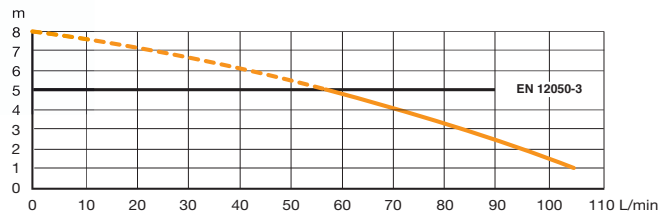

SANIBROYEUR® Pro - SANIBROY® Pro

SANITOP®

K70 - EN12050-3
 220-240V - 50Hz - 400 W
 IP44 - 1,9A - Ⓢ - 6,4 kg

1

2

3

4

5